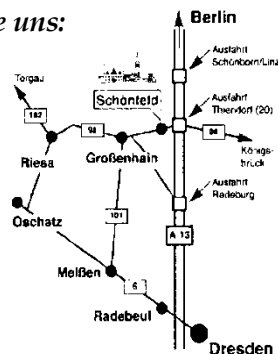

Veranstaltungen 2015

**1. Adventssonntag, den 29.11.15,
14.00–18.00 Uhr**

19.Schlossweihnacht

Mittwoch, 23.12.2015, 19.00 Uhr

Elbland-Philharmonie-Sachsen

Weihnachtskonzert der Band

„Good Vibrations“

Sonntag, 27.12.2016, 16.00 Uhr

Zauberei mit A.S. Schröter

Veranstaltungen 2016

Sonntag, 06.03.2016, 13.00 Uhr

Eröffnung der Porzellanausstellung

13.00 Uhr Kurs Porzellanmalerei

Sonntag, 06.03.2016, 16.00 Uhr

Peter Flache Kabarett

Sonntag, 20.03.2016, 16.00 Uhr

Landesbühnen Sachsen

Sonntag, 10.04.2016, 16.00 Uhr

Dresdner Salon-Damen mit Musik

der 20er, 30er, 40er Jahre

Sonntag, 24.04.2016, 16.00 Uhr

Mystik-Barock mit Gräfin Cosel

Sonntag, 08.05.2016, 16.00 Uhr

Muttertag-Sachsenkind Friedlinde

SCHÖNFELDER TRAUMSCHLOSS®

IMMER EINEN AUSFLUG WERT

Und so finden Sie uns:

Schlossführungen von März bis November:

Sonntags: 14.00, 15.00, 16.00, 17.00 Uhr

sowie nach Vereinbarung

Öffnungszeiten Schloss – Café:

von März bis November:

Sonntags: 14.00 - 17.00 Uhr

Durchführung von Tagungen und Konferenzen

Vermietung für Firmen- und Privatfeiern

Kartenbestellung/-verkauf:

Förderverein Schloss Schönfeld 1996 e.V.

Straße der Jugend 1, 01561 Schönfeld

Tel.: 03 52 48 / 2 03 60 – Fax: 03 52 48 / 2 03 61

www.schoenfelder-traumschloss.de

info@schoenfelder-traumschloss.de

Das Spendenkonto:

Empfänger:

Förderverein Schloss Schönfeld 1996 e.V.

IBAN: DE 63 8505 5000 3333 3333 32

BIC: SOLADES1MEI

Sparkasse Meißen

Verwendungszweck: Spende für das Schloss